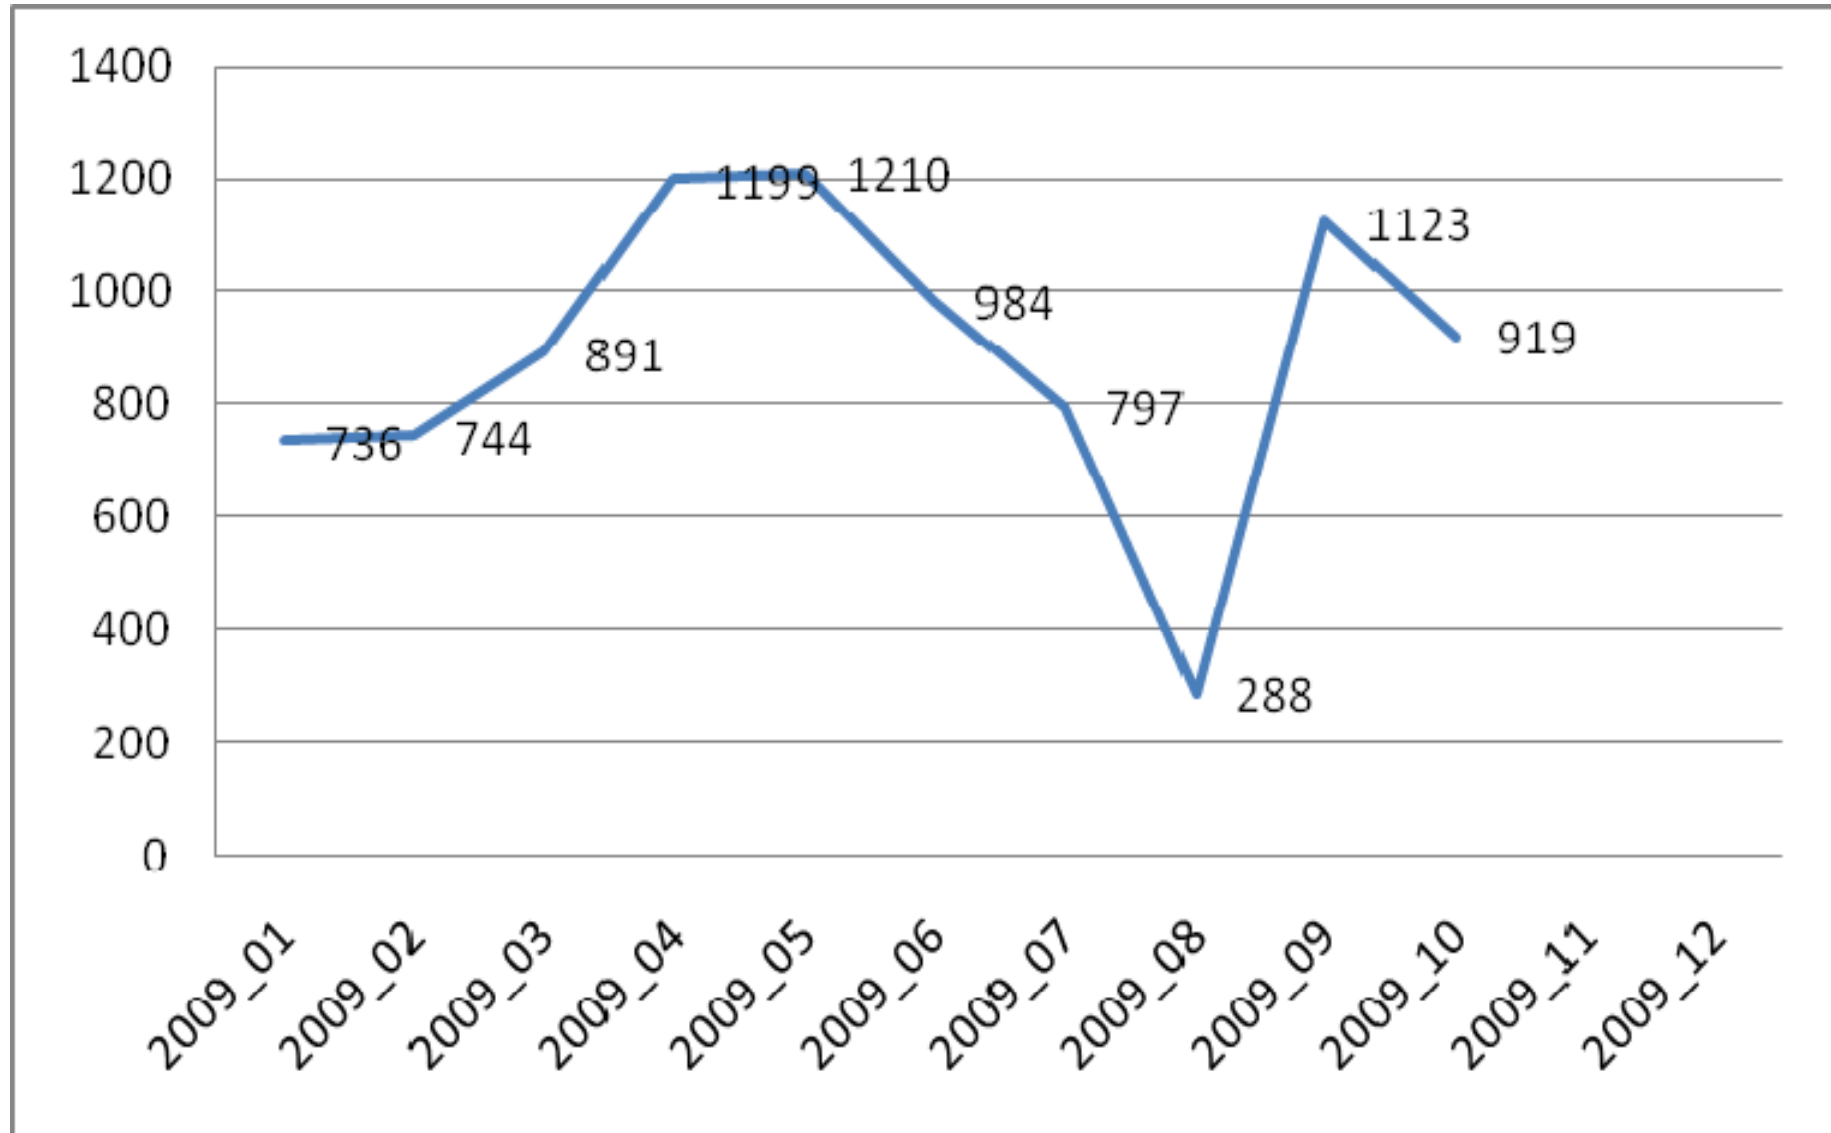

Universidad Nacional Mayor de San Marcos
Universidad del Perú, DECANA DE AMERICA

Estadísticas de uso de la base de datos HINARI

Biblioteca Central 2011

Estadísticas de uso bases de datos HINARI JUN – DIC 2007

Estadísticas de uso bases de datos HINARI ENE – DIC 2008

Estadísticas de uso bases de datos HINARI ENE – DIC 2009

Estadísticas de uso bases de datos HINARI ENE – DIC 2010

Estadísticas de uso bases de datos HINARI ENE – MAY 2011