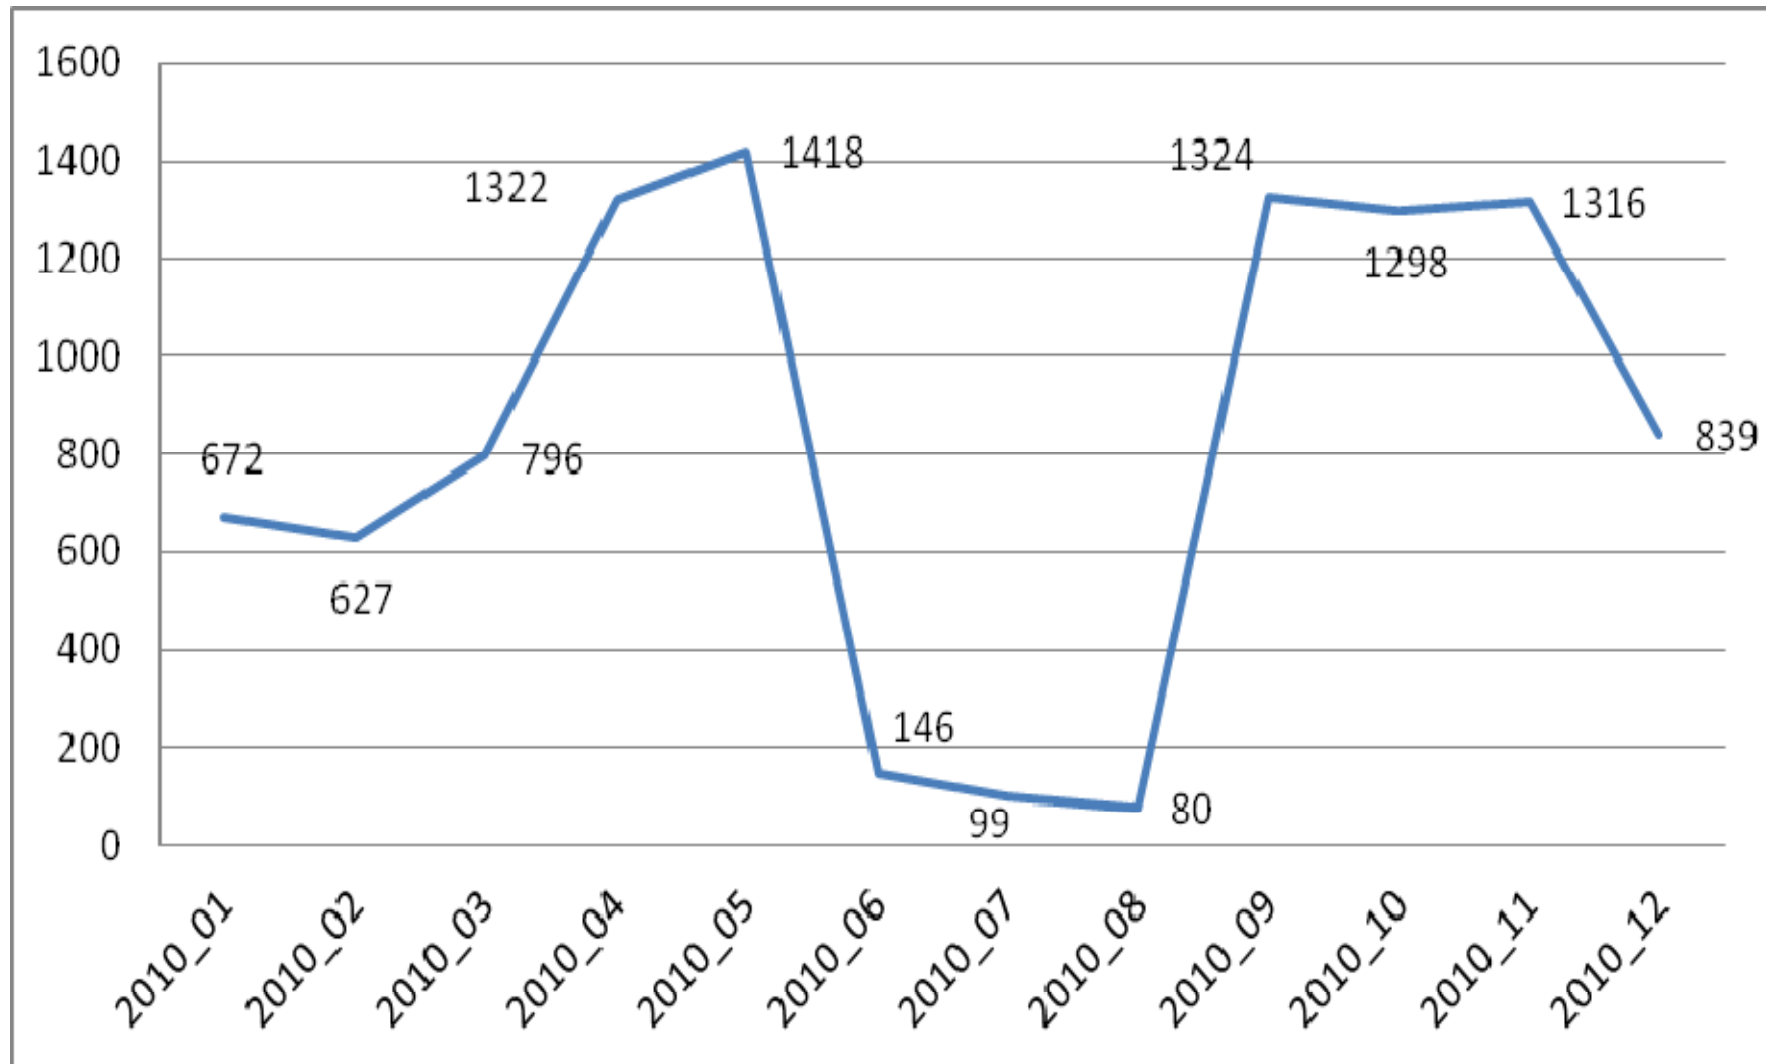

Universidad Nacional Mayor de San Marcos
Universidad del Perú, DECANA DE AMERICA

Estadísticas de uso de la base de datos HINARI

Biblioteca Central 2011

Estadísticas de uso bases de datos HINARI JUN – DIC 2007

Estadísticas de uso bases de datos HINARI ENE – DIC 2008

Estadísticas de uso bases de datos HINARI ENE – DIC 2009

Estadísticas de uso bases de datos HINARI ENE – DIC 2010

Estadísticas de uso bases de datos HINARI ENE – MAY 2011

Estadísticas de uso bases de datos HINARI ENE 2007 - MAY 2011